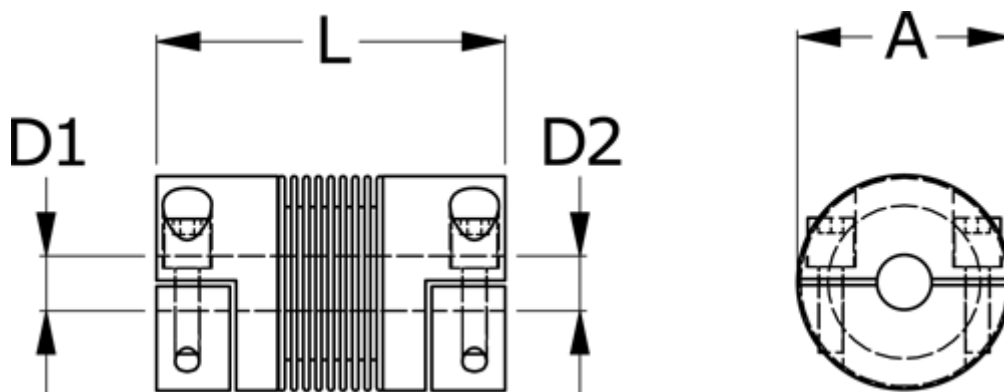

Varenummer: 33304H02001052245  
Beskrivelse: Metalbælgkobling type 4H str.200  
Længde 105 mm, boring 22/45 mm

## Mål

A	= 90
D1	= 22
D2	= 45
L	= 105
Nom. moment NM (Tkn)	= 200